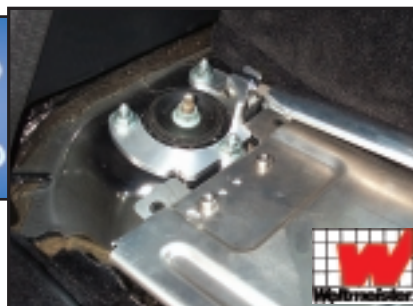

Nr.	Teile-Nr. / No. / N°	Beschreibung / Description / Designation	Typ / type	St.
s.A.	480912825	Domstrebe hinten Strutbrace rear axle Barre anti-rapprochement arrière	P96/P96Turbo	1