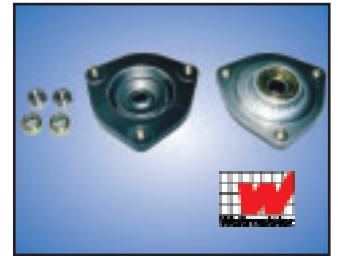

Weltmeister Federbeinlager / Strut top mounting / Paliers d'appui

Nr.	Teile-Nr. / No. / N°	Beschreibung / Description / Designation	Typ / type	St.
1	CM3500	Federbeinlagersatz VA / Strut top mountingkit frontaxle / Jeu paliers d'appui essieu avant	P24/S/P44/P68	1
2	CM1300	Federbeinlagersatz VA / Strut top mountingkit frontaxle / Jeu paliers d'appui essieu avant	P11/P30	1
o.A.	CM1315	Domstrebe für CM1300 / Strutbrace for CM1300 / Barre anti-rapprochement pour CM1300	P11/P30	1
3	CP1000	Federbeinlagersatz VA / Strut top mountingkit frontaxle / Jeu paliers d'appui essieu avant	P64/P93	1
4	CP1100	Federbeinlagersatz HA / Strut top mountingkit rearaxle / Jeu paliers d'appui essieu arrière	P64/P93	1

Nr.	Teile-Nr. / No. / N°	Beschreibung / Description / Designation	Typ / type	St.
s.A.	CP1200	Federbeinlagersatz VA / Strut top mountingkit frontaxle / Jeu paliers d'appui essieu avant	P86/P86S	1
s.A.	CP1400	Federbeinlagersatz VA / Strut top mountingkit frontaxle / Jeu paliers d'appui essieu avant	P96 alle	1
s.A.	CP1300	Federbeinlagersatz HA / Strut top mountingkit rearaxle / Jeu paliers d'appui essieu arrière	P86/P86S	1
s.A.	CP1500	Federbeinlagersatz HA / Strut top mountingkit rearaxle / Jeu paliers d'appui essieu arrière	P96 alle	1