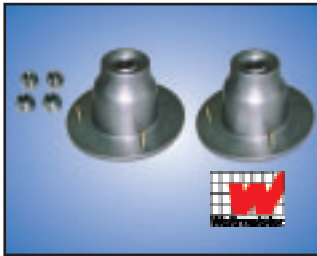

Weltmeister Federbeinlager / Strut top mounting / Paliers d'appui

Nr.	Teile-Nr. / No. / N°	Beschreibung / Description / Designation	Typ / type	St.
1	CM3500	Federbeinlagersatz VA / Strut top mountingkit frontaxle / Jeu paliers d'appui essieu avant	P24/S/P44/P68	1
2	CM1300	Federbeinlagersatz VA / Strut top mountingkit frontaxle / Jeu paliers d'appui essieu avant	P11/P30	1
o.A.	CM1315	Domstrebe für CM1300 / Strutbrace for CM1300 / Barre anti-rapprochement pour CM1300	P11/P30	1
3	CP1000	Federbeinlagersatz VA / Strut top mountingkit frontaxle / Jeu paliers d'appui essieu avant	P64/P93	1
4	CP1100	Federbeinlagersatz HA / Strut top mountingkit rearaxle / Jeu paliers d'appui essieu arrière	P64/P93	1

Nr.	Teile-Nr. / No. / N°	Beschreibung / Description / Designation	Typ / type	St.
s.A.	CP1200	Federbeinlagersatz VA / Strut top mountingkit frontaxle / Jeu paliers d'appui essieu avant	P86/P86S	1
s.A.	CP1400	Federbeinlagersatz VA / Strut top mountingkit frontaxle / Jeu paliers d'appui essieu avant	P96 alle	1
s.A.	CP1300	Federbeinlagersatz HA / Strut top mountingkit rearaxle / Jeu paliers d'appui essieu arrière	P86/P86S	1
s.A.	CP1500	Federbeinlagersatz HA / Strut top mountingkit rearaxle / Jeu paliers d'appui essieu arrière	P96 alle	1