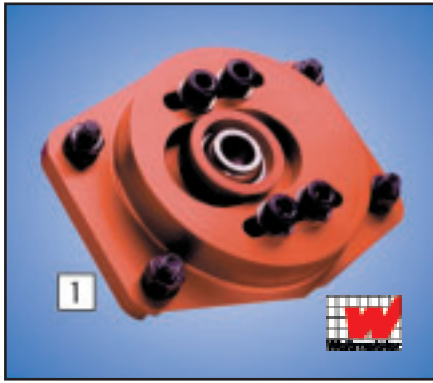

Weltmeister Federbeinlager / Strut top mounting / Paliers d'appui

Nr.	Teile-Nr. / No. / N°	Beschreibung / Description / Designation	Typ / type	St.
1	CM3500	Federbeinlagersatz VA / Strut top mountingkit frontaxle / Jeu paliers d'appui essieu avant	P24/S/P44/P68	1
2	CM1300	Federbeinlagersatz VA / Strut top mountingkit frontaxle / Jeu paliers d'appui essieu avant	P11/P30	1
o.A.	CM1315	Domstrebe für CM1300 / Strutbrace for CM1300 / Barre anti-rapprochement pour CM1300	P11/P30	1
3	CP1000	Federbeinlagersatz VA / Strut top mountingkit frontaxle / Jeu paliers d'appui essieu avant	P64/P93	1
4	CP1100	Federbeinlagersatz HA / Strut top mountingkit rearaxle / Jeu paliers d'appui essieu arrière	P64/P93	1

Nr.	Teile-Nr. / No. / N°	Beschreibung / Description / Designation	Typ / type	St.
s.A.	CP1200	Federbeinlagersatz VA / Strut top mountingkit frontaxle / Jeu paliers d'appui essieu avant	P86/P86S	1
s.A.	CP1400	Federbeinlagersatz VA / Strut top mountingkit frontaxle / Jeu paliers d'appui essieu avant	P96 alle	1
s.A.	CP1300	Federbeinlagersatz HA / Strut top mountingkit rearaxle / Jeu paliers d'appui essieu arrière	P86/P86S	1
s.A.	CP1500	Federbeinlagersatz HA / Strut top mountingkit rearaxle / Jeu paliers d'appui essieu arrière	P96 alle	1