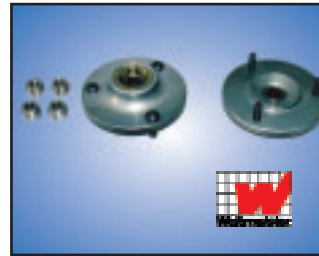

Weltmeister Federbeinlager / Strut top mounting / Paliers d'appui

Nr.	Teile-Nr. / No. / N°	Beschreibung / Description / Designation	Typ / type	St.
1	CM3500	Federbeinlagersatz VA / Strut top mountingkit frontaxle / Jeu paliers d'appui essieu avant	P24/S/P44/P68	1
2	CM1300	Federbeinlagersatz VA / Strut top mountingkit frontaxle / Jeu paliers d'appui essieu avant	P11/P30	1
o.A.	CM1315	Domstrebe für CM1300 / Strutbrace for CM1300 / Barre anti-rapprochement pour CM1300	P11/P30	1
3	CP1000	Federbeinlagersatz VA / Strut top mountingkit frontaxle / Jeu paliers d'appui essieu avant	P64/P93	1
4	CP1100	Federbeinlagersatz HA / Strut top mountingkit rearaxle / Jeu paliers d'appui essieu arrière	P64/P93	1

Nr.	Teile-Nr. / No. / N°	Beschreibung / Description / Designation	Typ / type	St.
s.A.	CP1200	Federbeinlagersatz VA / Strut top mountingkit frontaxle / Jeu paliers d'appui essieu avant	P86/P86S	1
s.A.	CP1400	Federbeinlagersatz VA / Strut top mountingkit frontaxle / Jeu paliers d'appui essieu avant	P96 alle	1
s.A.	CP1300	Federbeinlagersatz HA / Strut top mountingkit rearaxle / Jeu paliers d'appui essieu arrière	P86/P86S	1
s.A.	CP1500	Federbeinlagersatz HA / Strut top mountingkit rearaxle / Jeu paliers d'appui essieu arrière	P96 alle	1