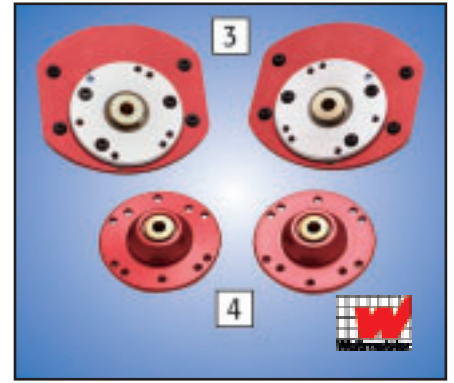

Weltmeister Federbeinlager / Strut top mounting / Paliers d'appui

Nr.	Teile-Nr. / No. / N°	Beschreibung / Description / Designation	Typ / type	St.
1	CM3500	Federbeinlagersatz VA / Strut top mountingkit frontaxle / Jeu paliers d'appui essieu avant	P24/S/P44/P68	1
2	CM1300	Federbeinlagersatz VA / Strut top mountingkit frontaxle / Jeu paliers d'appui essieu avant	P11/P30	1
o.A.	CM1315	Domstrebe für CM1300 / Strutbrace for CM1300 / Barre anti-rapprochement pour CM1300	P11/P30	1
3	CP1000	Federbeinlagersatz VA / Strut top mountingkit frontaxle / Jeu paliers d'appui essieu avant	P64/P93	1
4	CP1100	Federbeinlagersatz HA / Strut top mountingkit rearaxle / Jeu paliers d'appui essieu arrière	P64/P93	1

Nr.	Teile-Nr. / No. / N°	Beschreibung / Description / Designation	Typ / type	St.
s.A.	CP1200	Federbeinlagersatz VA / Strut top mountingkit frontaxle / Jeu paliers d'appui essieu avant	P86/P86S	1
s.A.	CP1400	Federbeinlagersatz VA / Strut top mountingkit frontaxle / Jeu paliers d'appui essieu avant	P96 alle	1
s.A.	CP1300	Federbeinlagersatz HA / Strut top mountingkit rearaxle / Jeu paliers d'appui essieu arrière	P86/P86S	1
s.A.	CP1500	Federbeinlagersatz HA / Strut top mountingkit rearaxle / Jeu paliers d'appui essieu arrière	P96 alle	1