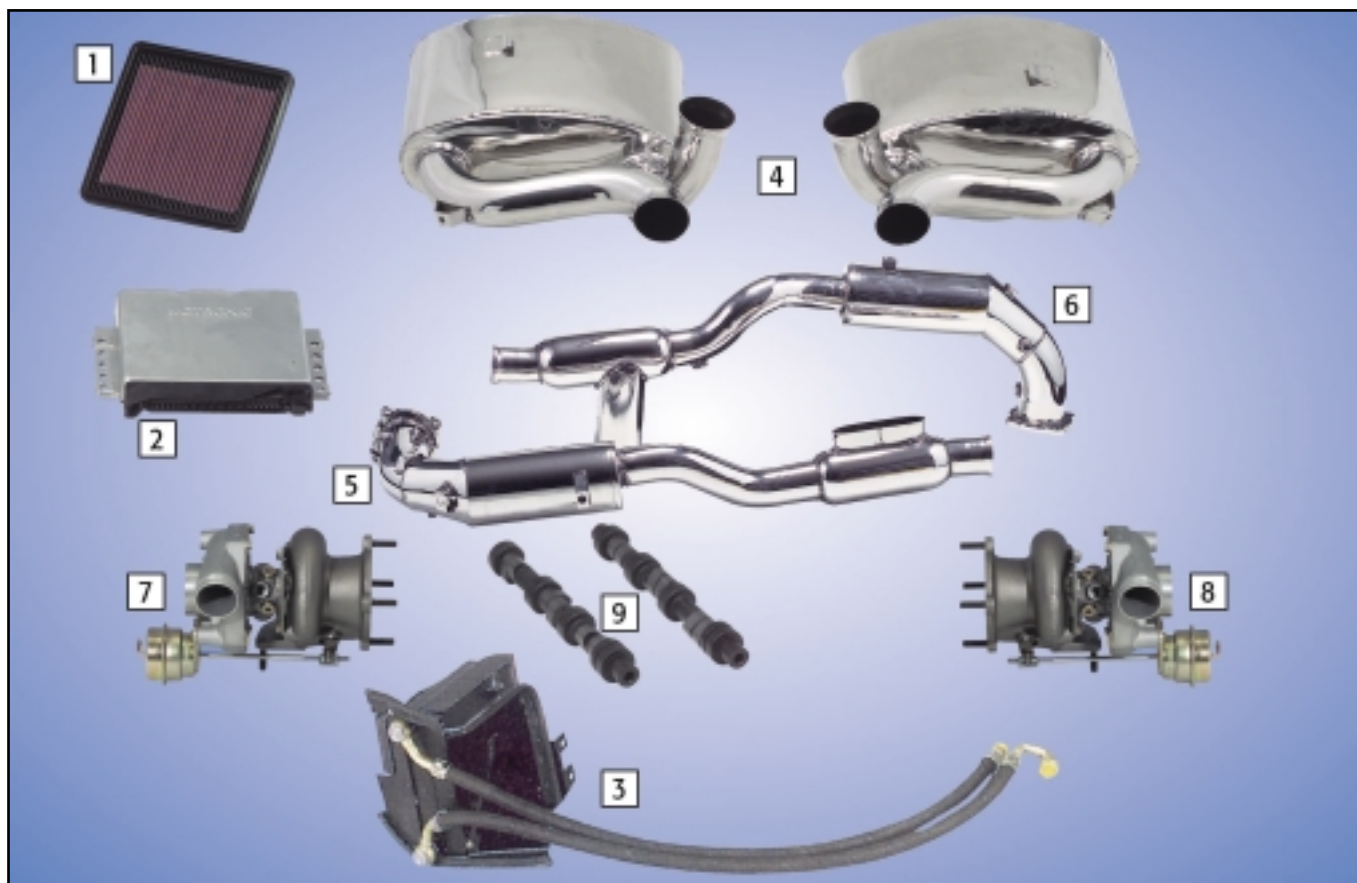

Leistungskit / Powerkit / Kit augmentation de puissance für P93 Turbo

| Nr. | Teile-Nr. / No. / N° | Beschreibung / Description / Designation | Typ / type | St. |
|------|----------------------|---|------------|-----|
| 1 | KN332731 | K+N Luftfilter / K+N airfilter / Filtre à air K+N | P93 Turbo | 1 |
| 2 | MOTP93T520 | DME-Steuergerät AT / DME-Controlunit exchange / Boîtier Motronic éch. std. | P93 Turbo | 1 |
| o.A. | P93110199RS | Benzindruckregler / Fuel regulator / Régulateur de pression d'essence | P93 Turbo | 1 |
| 3 | R6420020711 | Ölkühlerkit Sport / Oilcooler kit sport / Kit radiateur huile sport | P93 Turbo | 1 |
| 4 | CARP93TET | Sportendtopfsatz Edelstahl / Sportbackboxset stainless / Jeu silencieux sport inox | P93 Turbo | 1 |
| 5 | CARP93TKATLH | Sportkat li. 100 Zellen Edelstahl / Sportcatalytic LH 100 cells stainless / Catalyseur sport gauche 100 cellules inox | P93 Turbo | 1 |
| 6 | CARP93TKATRH | Sportkat re. 100 Zellen Edelstahl / Sportcatalytic RH 100 cells stainless / Catalyseur sport droit 100 cellules inox | P93 Turbo | 1 |
| 7 | KKK24RSLH | Turbolader li. NEU / Turbocharger LH New / Turbo compresseur gauche neuf | P93 Turbo | 1 |
| 8 | KKK24RSRH | Turbolader re. NEU / Turbocharger RH New / Turbo compresseur droit neuf | P93 Turbo | 1 |
| 9 | CAMRSOTTO1 | Nockenwellensatz Sport / Camshaftset sport / Jeu d'arbres à cames sport | P93 Turbo | 1 |
| o.A. | CAR10550000 | Umbausatz Kettenräder / Kit camsprocket chainwheel / Jeu pignons de chaîne | P93 Turbo | 1 |