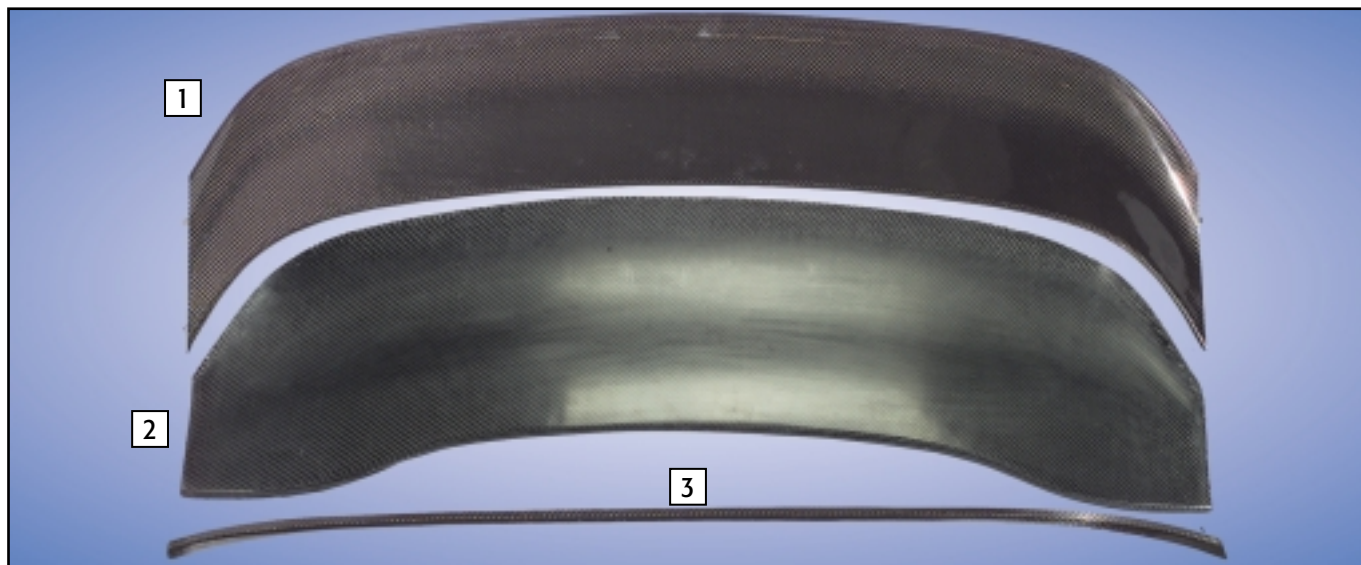

Leichtbauteile / Light weight parts / Pièces légères für P93

Nr.	Teile-Nr. / No. / N°	Beschreibung / Description / Designation	Typ / type	St.	
1	NP93011GFK	Frontspoilerstoßstange / Frontbumper / Pare-chocs avant	GFK	GT2 EVO98	1
1	NP93011KEV	Frontspoilerstoßstange / Frontbumper / Pare-chocs avant	Carbon	GT2 EVO98	1
2	NP93011GFKLIP	Spoilerlippe / Spoilerlip / Lame avant	GFK	GT2 EVO98	1
2	NP93011KEVLIP	Spoilerlippe / Spoilerlip / Lame avant	Carbon	GT2 EVO98	1
2a	NP93011KEVFRAME	Rahmensatz / Frameset / Cadres (jeu)	Carbon	GT2 EVO98	1
2b	NP93011KEVFLEP	Flepsatz / Flepset / Fleps latéraux (jeu)	Carbon	GT2 EVO98	1
3	NP93003GFKGT2	Kotflügelverbreiterung v. li. / Fender flare front LH / Elargisseur avant gauche	GFK	GT2	1
3	NP93003KEVGT2	Kotflügelverbreiterung v. li. / Fender flare front LH / Elargisseur avant gauche	Carbon	GT2	1
4	NP93004GFKGT2	Kotflügelverbreiterung v. re. / Fender flare front RH / Elargisseur avant droit	GFK	GT2	1
4	NP93004KEVGT2	Kotflügelverbreiterung v. re. / Fender flare front RH / Elargisseur avant droit	Carbon	GT2	1
5	NP93005GFKGT2	Kotflügelverbreiterung hi. li. / Fender flare rear LH / Elargisseur arrière gauche	GFK	GT2	1
5	NP93005KEVGT2	Kotflügelverbreiterung hi. li. / Fender flare rear LH / Elargisseur arrière gauche	Carbon	GT2	1
6	NP93006GFKGT2	Kotflügelverbreiterung hi. re. / Fender flare rear RH / Elargisseur arrière droit	GFK	GT2	1
6	NP93006KEVGT2	Kotflügelverbreiterung hi. re. / Fender flare rear RH / Elargisseur arrière droit	Carbon	GT2	1
7	NP93020GFK	Kotflügel v. li. / Front wing LH / Aile avant gauche	GFK	GT2 -97	1
7	NP93020KEV	Kotflügel v. li. / Front wing LH / Aile avant gauche	Carbon	GT2 -97	1
o.A.	NP93021GFK	Kotflügel v. re. / Front wing RH / Aile avant droite	GFK	GT2 -97	1
o.A.	NP93021KEV	Kotflügel v. re. / Front wing RH / Aile avant droite	Carbon	GT2 -97	1
7	NP93022GFK	Kotflügel v. li. incl. Verbreiterung / Front wing LH with flare / Aile avant gauche avec élargisseur	GFK	GT2 98	1
7	NP93022KEV	Kotflügel v. li. incl. Verbreiterung / Front wing LH with flare / Aile avant gauche avec élargisseur	Carbon	GT2 98	1
o.A.	NP93023GFK	Kotflügel v. re. incl. Verbreiterung / Front wing RH with flare / Aile avant droite avec élargisseur	GFK	GT2 98	1
o.A.	NP93023KEV	Kotflügel v. re. incl. Verbreiterung / Front wing RH with flare / Aile avant droite avec élargisseur	Carbon	GT2 98	1
8	NP93030GFK	Heckstoßstange / Rear bumper / Pare-chocs arrière	GFK	GT2	1
8	NP93030KEV	Heckstoßstange / Rear bumper / Pare-chocs arrière	Carbon	GT2	1
9	NP93024GFK	Einstiegschweller li. / Side skirt LH / Bas de caisse gauche	Basis P93 GFK	GT2	1
10	NP93025GFK	Einstiegschweller re. / Side skirt RH / Bas de caisse droit	Basis P93 GFK	GT2	1
9	NP93026GFK	Einstiegschweller li. / Side skirt LH / Bas de caisse gauche	Basis P93Turbo GFK	GT2	1
10	NP93027GFK	Einstiegschweller re. / Side skirt RH / Bas de caisse droit	Basis P93Turbo GFK	GT2	1
11	NP93028GFK	Einstiegschweller li. / Side skirt LH / Bas de caisse gauche	Basis P93Turbo GFK	GT2 EVO	1
11	NP93028CGFK	Einstiegschweller li. / Side skirt LH / Bas de caisse gauche	Basis P93 GFK	GT2 EVO	1
11	NP93028KEV	Einstiegschweller li. / Side skirt LH / Bas de caisse gauche	Basis P93Turbo Carbon	GT2 EVO	1
11	NP93028CKEV	Einstiegschweller li. / Side skirt LH / Bas de caisse gauche	Basis P93 Carbon	GT2 EVO	1
12	NP93029GFK	Einstiegschweller re. / Side skirt RH / Bas de caisse droit	Basis P93Turbo GFK	GT2 EVO	1
12	NP93029CGFK	Einstiegschweller re. / Side skirt RH / Bas de caisse droit	Basis P93 GFK	GT2 EVO	1
12	NP93029KEV	Einstiegschweller re. / Side skirt RH / Bas de caisse droit	Basis P93Turbo Carbon	GT2 EVO	1
12	NP93029CKEV	Einstiegschweller re. / Side skirt RH / Bas de caisse droit	Basis P93 Carbon	GT2 EVO	1
o.A.	NP93031GFK	Unterboden 3-teilig / Floor cover 3-pieces / Plancher 3-pièces	GFK	GT2	1
o.A.	NP93031KEV	Unterboden 3-teilig / Floor cover 3-pieces / Plancher 3-pièces	Carbon	GT2	1