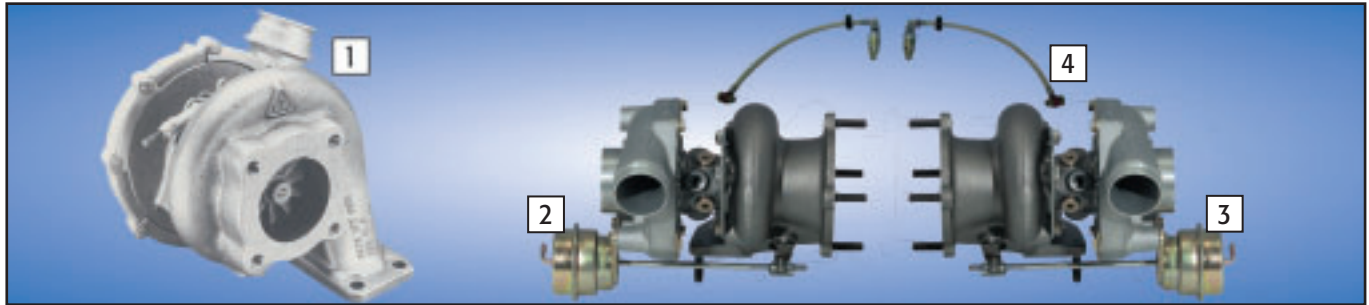

## Abgasturbolader / Turbochargers / Turbo compresseurs

Nr.	Teile-Nr. / No. / N°	Beschreibung / Description / Designation	Typ / type	St.
1	CARP30K27	Abgasturbolader Serie / Turbocharger series / Turbo compresseur série	P30/P65 3,3L	1
1	CARP30K2727	Abgasturbolader Sport / Turbocharger sport / Turbo compresseur sport	P30/P65 3,3/3,6L	1
1	CARP30K2729	Abgasturbolader Race 1 / Turbocharger Race 1 / Turbo compresseur Race 1	P30/P65 3,3/3,6L	1
1	CARP30K29	Abgasturbolader Race 2 / Turbocharger Race 2 / Turbo compresseur Race 2	P30/P65 3,3/3,6L	1
2	CARP93K1624LH	Abgasturbolader li. Serie / Turbocharger LH serie / Turbo compresseur gauche série	P93 408PS	1
3	CARP93K1624RH	Abgasturbolader re. Serie / Turbocharger RH serie / Turbo compresseur droit série	P93 408PS	1
2	CARP93K2424LH	Abgasturbolader li. GT2 / Turbocharger LH GT2 / Turbo compresseur gauche GT2	P93 450PS	1
3	CARP93K2424RH	Abgasturbolader re. GT2 / Turbocharger RH GT2 / Turbo compresseur droit GT2	P93 450PS	1
2	CARP93K2424LHGT	Abgasturbolader li. GT1 / Turbocharger LH GT1 / Turbo compresseur gauche GT1	P93 550PS	1
3	CARP93K2424RHGT	Abgasturbolader re. GT1 / Turbocharger RH GT1 / Turbo compresseur droit GT1	P93 550PS	1
2	CARP93K2426LH	Abgasturbolader li. Race / Turbocharger LH Race / Turbo compresseur gauche Race	P93 650PS	1
3	CARP93K2426RH	Abgasturbolader re. Race / Turbocharger RH Race / Turbo compresseur droit Race	P93 650PS	1
2	CARP93K2727LH	Abgasturbolader li. Evo II / Turbocharger LH Evo II / Turbo compresseur gauche Evo II	P93 850PS	1
3	CARP93K2727RH	Abgasturbolader re. Evo II / Turbocharger RH Evo II / Turbo compresseur droit Evo II	P93 850PS	1
2	CARP96K1624LH	Abgasturbolader li. Serie / Turbocharger LH serie / Turbo compresseur gauche série	P96 420PS	1
3	CARP96K1624RH	Abgasturbolader re. Serie / Turbocharger RH serie / Turbo compresseur droit série	P96 420PS	1
2	CARP96K2424LH	Abgasturbolader li. GT2 / Turbocharger LH GT2 / Turbo compresseur gauche GT2	P96 462PS	1
3	CARP96K2424RH	Abgasturbolader re. GT2 / Turbocharger RH GT2 / Turbo compresseur droit GT2	P96 462PS	1
2	CARP96K2424LHGT	Abgasturbolader li. GT1 / Turbocharger LH GT1 / Turbo compresseur gauche GT1	P96 550PS	1
3	CARP96K2424RHGT	Abgasturbolader re. GT1 / Turbocharger RH GT1 / Turbo compresseur droit GT1	P96 550PS	1
2	CARP96K2426LH	Abgasturbolader li. Race / Turbocharger LH Race / Turbo compresseur gauche Race	P96 650PS	1
3	CARP96K2426RH	Abgasturbolader re. Race / Turbocharger RH Race / Turbo compresseur droit Race	P96 650PS	1
4	KKKP93ÖLKIT	Kit ATL Ölversorgung mit Rückschlagventil / Kit with non return valve / Kit avec clapet de retenue	P93 Turbo	1